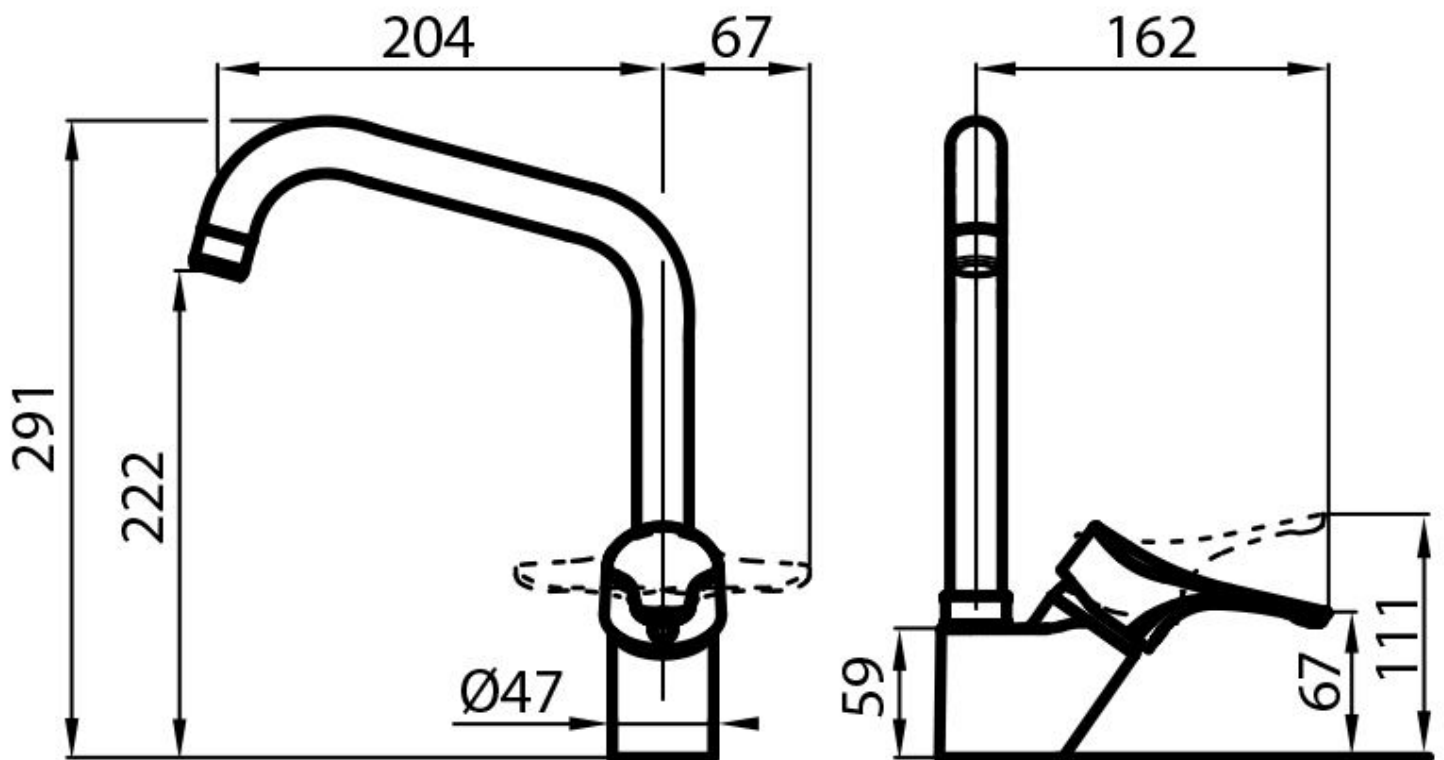

Angle de rotation

360°

Base d'appui

ø48mm

Cartouche

À disques céramiques

Trou mitigeur

ø35mm

Épaisseur maximale du top

40mm

DESSINS TECHNIQUES

GALERIE